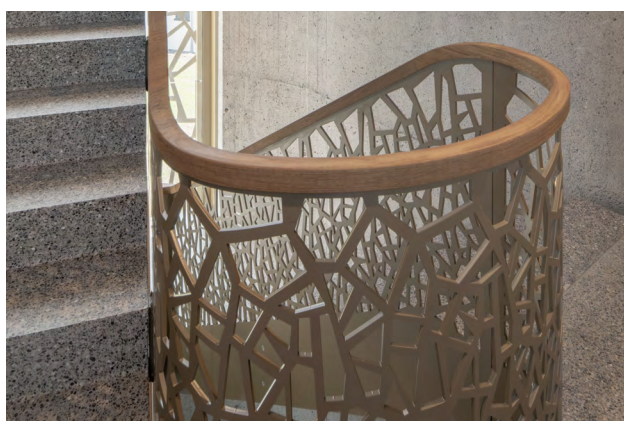

Referenzprojekt Nr. 10047_23100043 cs

Liebwylen, Schwyz

Die fünf Liebwylen Neubauten umgeben die geschichtsträchtige Villa Felchlin in Schwyz. Zur Exklusivität der Mietwohnungen tragen auch die einzigartig verspielten Muster in allen Metallteilen bei. Dabei wurde Wert gelegt auf die hohe Qualität, die zur Langlebigkeit und damit Nachhaltigkeit führt.

Wir sind stolz darauf, mitgewirkt zu haben bei diesem Projekt, dass am Word Architektur Festival 2024 als Finalist nominiert war.

Fotos: Zürrer Fotografie, Buchrain

BAUTEILE

Balkongeländer, Spindeltreppen, Treppengeländer, Verblendungen, Festverglasung, Eingangstüren