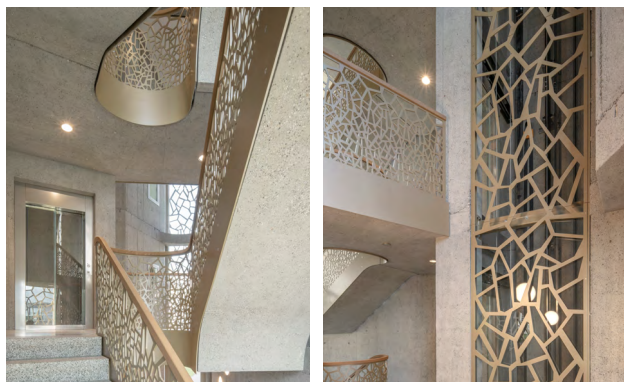

Referenzprojekt Nr. 10047_23100043 cs

Liebwylen, Schwyz

Die fünf Liebwylen Neubauten umgeben die geschichtsträchtige Villa Felchlin in Schwyz. Zur Exklusivität der Mietwohnungen tragen auch die einzigartig verspielten Muster in allen Metallteilen bei. Dabei wurde Wert gelegt auf die hohe Qualität, die zur Langlebigkeit und damit Nachhaltigkeit führt.

Wir sind stolz darauf, mitgewirkt zu haben bei diesem Projekt, dass am Word Architektur Festival 2024 als Finalist nominiert war.

Fotos: Zürrer Fotografie, Buchrain

BAUTEILE

Balkongeländer, Spindeltreppen, Treppengeländer, Verblendungen, Festverglasung, Eingangstüren