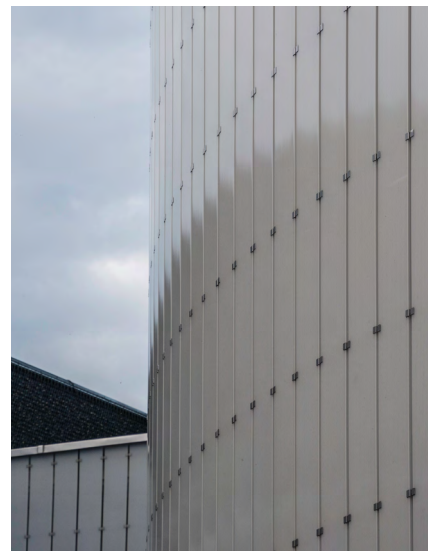

# Parkhaus Surseepark

Gute Parkmöglichkeiten sind für Einkaufszentren von zentraler Bedeutung. Das sie auch ästhetisch ansprechend umsetzbar sind, zeigt das Beispiel des Parkhauses Surseepark. Intern nennen wir es „das Schneckenhaus“. Natürlich weil uns die Form daran erinnert, aber auch weil es Stabilität und Schutz vor äusseren Einflüssen bietet. Zur Nachhaltigkeit konnte Iromet auch mit der Verglasung der Aussenhülle beitragen die den Einfall von Tageslicht ermöglicht.